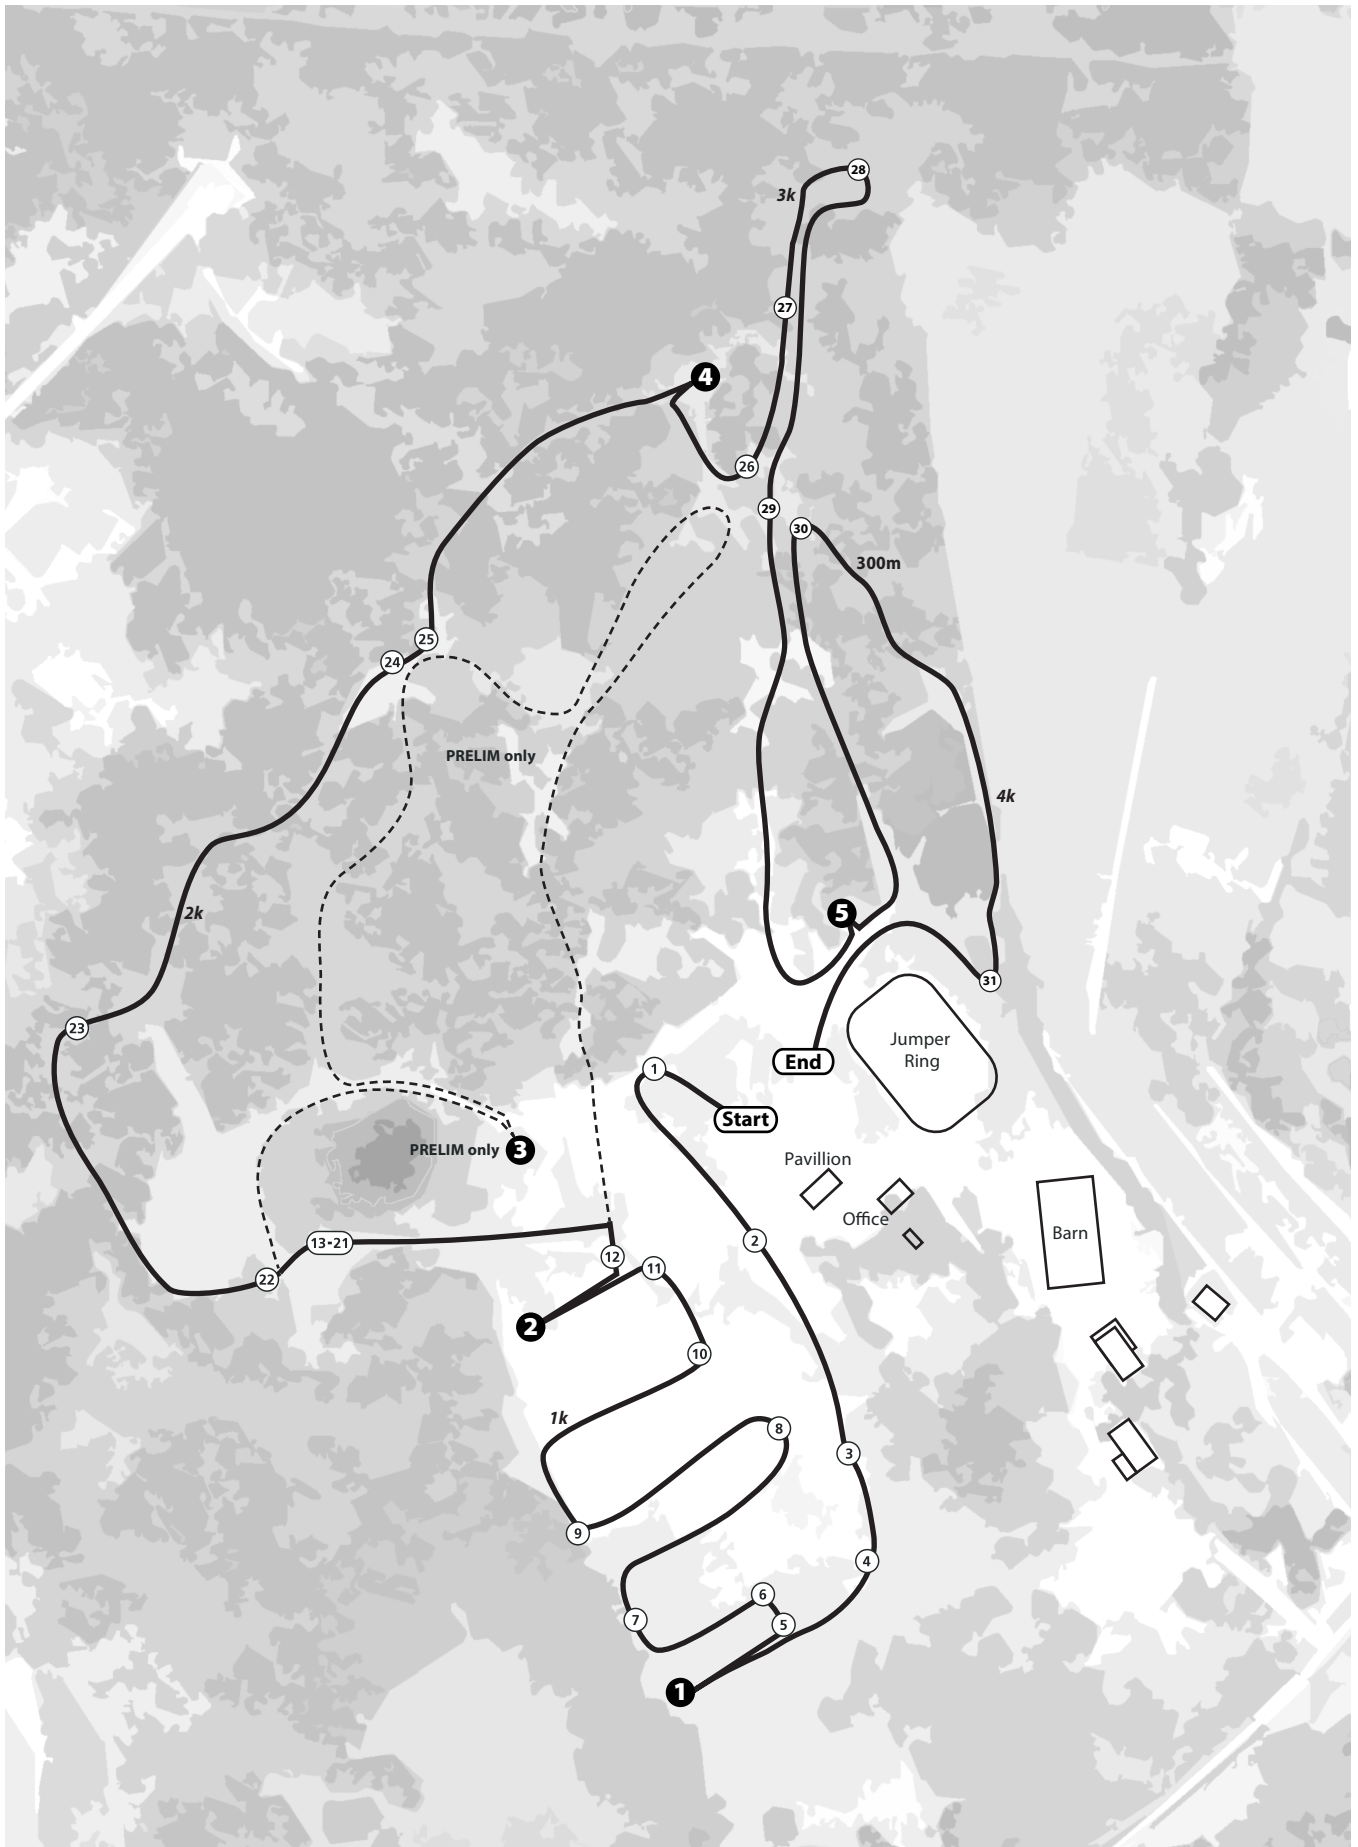

2016 Pine Hill TRAINING Marathon Course

Start of E

- CTF 1
- CTF 2
- CTF 3
- CTF 4
- Obs 1
- CTF 5
- CTF 6
- CTF 7
- CTF 8
- CTF 9
- 1 K
- CTF 10
- CTF 11
- Obs 2
- CTF 12
- CTF 13-21
- CTF 22
- CTF 23
- 2 K
- CTF 24
- CTF 25
- Ob 4
- CTF 26
- CTF 27
- 3 K
- CTF 28
- CTF 29
- Obs 5
- CTF 30
- 300m mark
- 4 K
- CTF 31

End of B
4.2k

2016 Pine Hill PRELIMINARY Marathon Course

- Start of E
- CTF 1
- CTF 2
- CTF 3
- CTF 4
- Obs 1
- CTF 5
- CTF 6
- CTF 7
- CTF 8
- CTF 9
- 1 K
- CTF 10
- CTF 11
- Obs 2
- CTF 12
- CTF 13
- CTF 14
- CTF 15
- CTF 16
- CTF 17
- 2 K
- CTF 18
- CTF 19
- CTF 20
- CTF 21
- Obs 3
- 3 K
- CTF 22
- CTF 23
- CTF 24
- CTF 25
- Ob 4
- 4 K
- CTF 26
- CTF 27
- CTF 28
- CTF 29
- Obs 5
- CTF 30
- 300m mark
- CTF 31
- End of B
- 5.56k